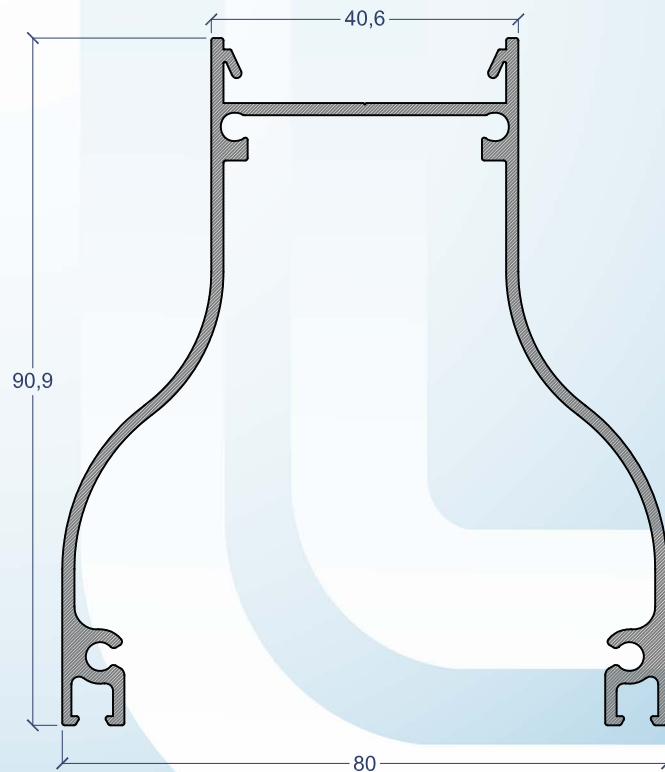

Pilar 135°

Viga de cume

Remate cume uma água

Complemento de caleiro

Tapa juntas

Vigotas intermédias

TRS.21

TRS.20

Vigotas laterais

TRS.23

TRS.22

Tampa de bite

Bite 38 mm

Bite 58,40 mm

Bite 76,9 mm

TRS.42

Bite 90,9 mm

TRS.43

TRS.21 ou TRS.23

TRS.20 ou TRS.22

Acessórios

TERRASSE

 X.56.0001 und Tampa para TRS.01	 X.56.0002 und Tampa para TRS.01 com TRS.31	 X.56.0003 und Tampa para TRS.02
 X.56.0004 und Tampa para TRS.21	 X.56.0005 und Tampa para TRS.20	 X.18.0031 und União do Pilar à Viga
 X.56.0006 und Tampa para TRS.23	 X.56.0007 und Tampa para TRS.22	 X.55.0045 und Parafuso da União do Pilar à Viga
 X.19.0027 und Esquadro Regulavel	 X.56.0008 und Remate para tubo 80mm	 X.56.0009 und Remate para tubo 50mm
 X.18.0032 und União do Caleiro (TRS.01)	 X.18.0033 und União do Caleiro (TRS.01) para ângulos de 90°	 X.18.0034 und União do Caleiro (TRS.01) para ângulos de 135°
 X.18.0035 und União do Caleiro (TRS.01) para ângulos de 135°	 X.18.0036 und União do Caleiro (TRS.01) para ângulos de 135°	 X.18.0037 und União do Caleiro (TRS.01) para ângulos de 135°

Aplicação de vedantes e acessórios Pormenores de montagem

Pormenores de construção

Aplicação das uniões de caleiro

X.18.0032 - União recta para emendas do caleiro

X.18.0033 - União a 90º para cantos a 90º