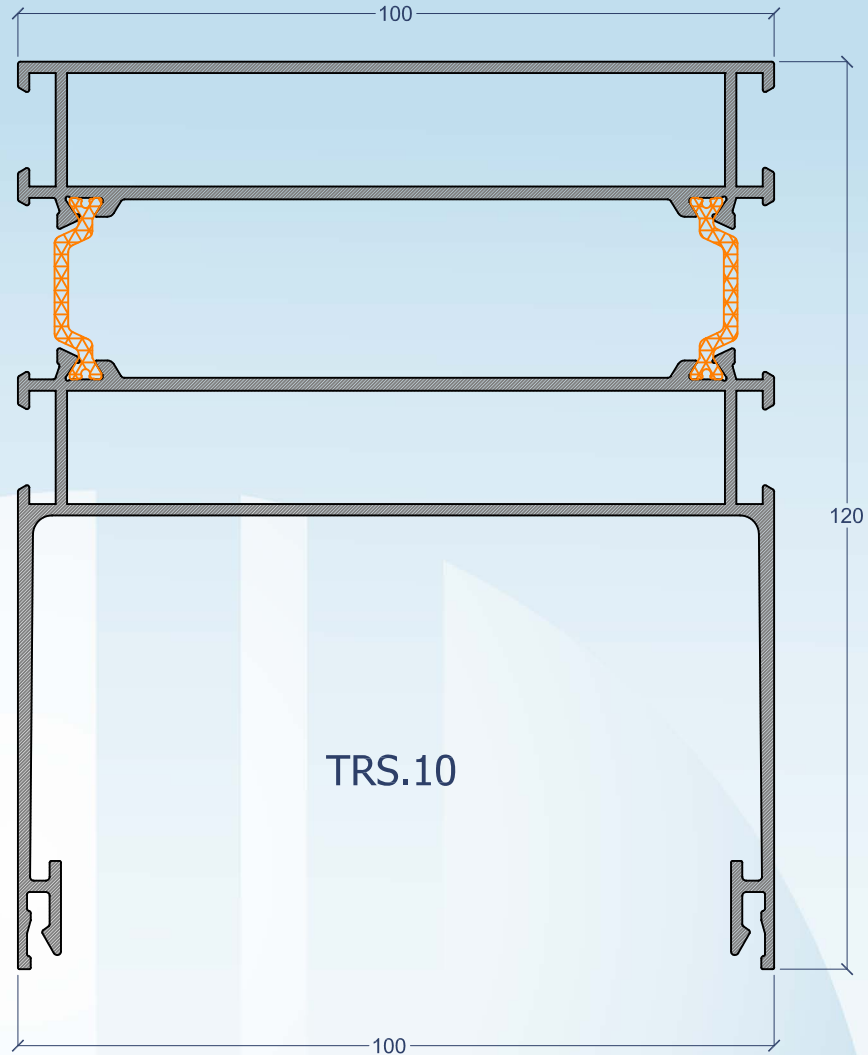

TERRASSE

Sistema de Jardins de Inverno
(vérandas)

Tipologia

Viga com caleiro

TRS.01

Pilar intermédio

Capa dos pilares

Pilar 90°

Pilar 135°

Viga de cume

Remate cume uma água

Complemento de caleiro

Tapa juntas

Vigotas intermédias

TRS.21

TRS.20