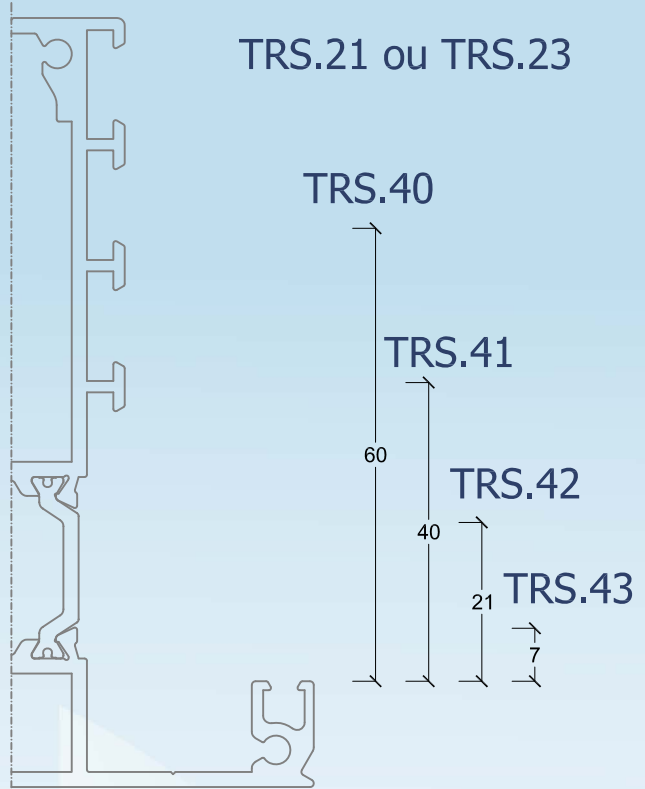

Pilar 135°

Viga de cume

Remate cume uma água

Complemento de caleiro

Tapa juntas

Vigotas intermédias

TRS.21

TRS.20

Bite 90,9 mm

TRS.43

TRS.21 ou TRS.23

TRS.20 ou TRS.22

Acessórios

TERRASSE

 X.56.0001 und Tampa para TRS.01	 X.56.0002 und Tampa para TRS.01 com TRS.31	 X.56.0003 und Tampa para TRS.02
 X.56.0004 und Tampa para TRS.21	 X.56.0005 und Tampa para TRS.20	 X.18.0031 und União do Pilar à Viga
 X.56.0006 und Tampa para TRS.23	 X.56.0007 und Tampa para TRS.22	 X.55.0045 und Parafuso da União do Pilar à Viga
 X.19.0027 und Esquadro Regulavel	 X.56.0008 und Remate para tubo 80mm	 X.56.0009 und Remate para tubo 50mm
 X.18.0032 und União do Caleiro (TRS.01)	 X.18.0033 und União do Caleiro (TRS.01) para ângulos de 90°	 X.18.0034 und União do Caleiro (TRS.01) para ângulos de 135°
 X.18.0035 und União do Caleiro (TRS.01) para ângulos de 135°	 X.18.0036 und União do Caleiro (TRS.01) para ângulos de 135°	 X.18.0037 und União do Caleiro (TRS.01) para ângulos de 135°

Aplicação de vedantes e acessórios Pormenores de montagem

Pormenores de construção

Aplicação das uniões de caleiro

X.18.0032 - União recta para emendas do caleiro

X.18.0033 - União a 90º para cantos a 90º

X.18.0034 - União a 135º para cantos a 135º

Deve ser colocado um cordão de silicone em cada perfil a unir, na zona da união, de forma a evitar infiltrações de água.