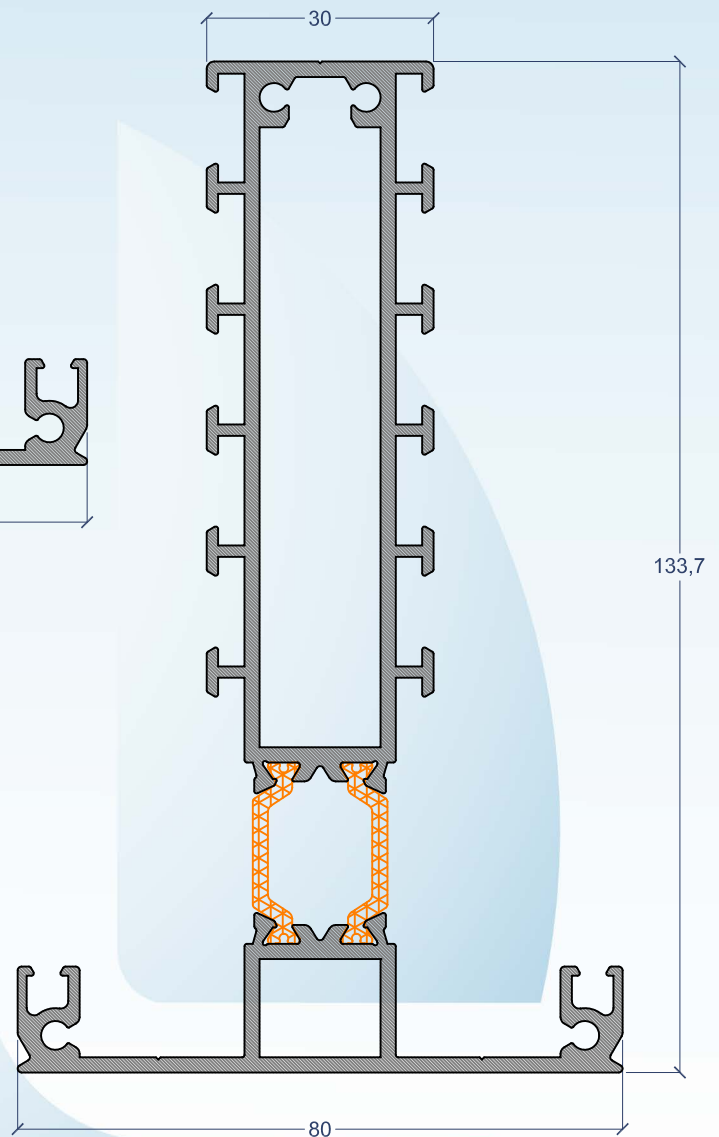

TERRASSE

Sistema de Jardins de Inverno
(vérandas)

Tipologia

Viga com caleiro

TRS.01

Pilar intermédio

Capa dos pilares

Pilar 90°

Pilar 135°

Viga de cume

Remate cume uma água

Complemento de caleiro

Tapa juntas

Vigotas intermédias

TRS.21

TRS.20

Vigotas laterais

TRS.23

TRS.22

Tampa de bite

Bite 38 mm

Bite 58,40 mm

Bite 76,9 mm

TRS.42

Bite 90,9 mm

TRS.43

TRS.21 ou TRS.23

TRS.20 ou TRS.22

Acessórios

TERRASSE

 X.56.0001 und Tampa para TRS.01	 X.56.0002 und Tampa para TRS.01 com TRS.31	 X.56.0003 und Tampa para TRS.02
 X.56.0004 und Tampa para TRS.21	 X.56.0005 und Tampa para TRS.20	 X.18.0031 und União do Pilar à Viga
 X.56.0006 und Tampa para TRS.23	 X.56.0007 und Tampa para TRS.22	 X.55.0045 und Parafuso da União do Pilar à Viga
 X.19.0027 und Esquadro Regulavel	 X.56.0008 und Remate para tubo 80mm	 X.56.0009 und Remate para tubo 50mm
 X.18.0032 und União do Caleiro (TRS.01)	 X.18.0033 und União do Caleiro (TRS.01) para ângulos de 90°	 X.18.0034 und União do Caleiro (TRS.01) para ângulos de 135°
 X.18.0035 und União do Caleiro (TRS.01) para ângulos de 135°	 X.18.0036 und União do Caleiro (TRS.01) para ângulos de 135°	 X.18.0037 und União do Caleiro (TRS.01) para ângulos de 135°