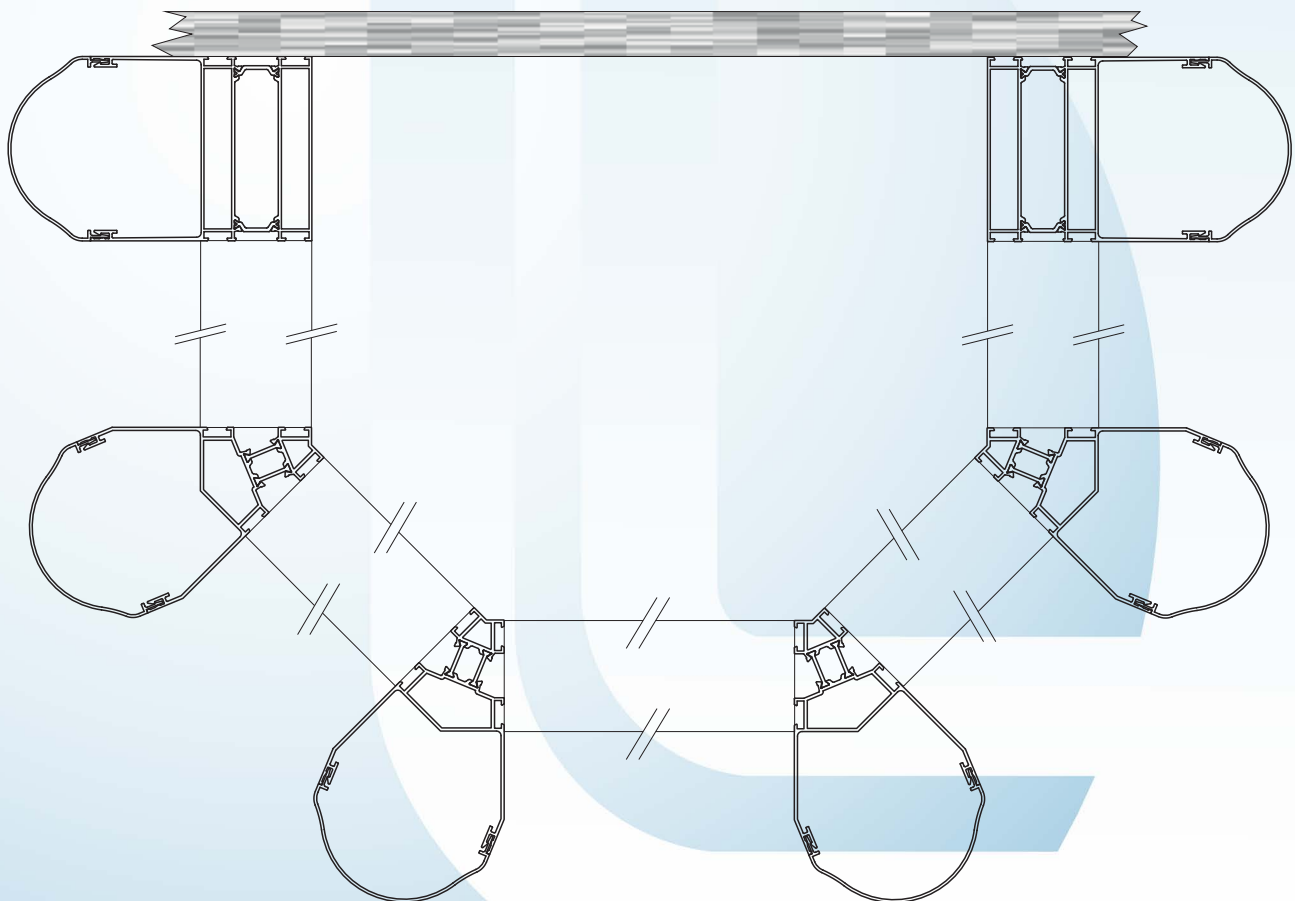

Pilar 135°

Viga de cume

Remate cume uma água

Complemento de caleiro

Tapa juntas

Vigotas intermédias

TRS.21

TRS.20

Accessórios

TERRASSE

 <p>X.46.0052 Rolo Vedante para Caleiro (TRS.01)</p>	 <p>X.46.0051 Rolo Vedante Interior (TRS.02)</p>	 <p>X.46.0050 Rolo Vedante (TRS.02)</p>
 <p>X.46.0053 Rolo Vedante exterior (TRS.02)</p>	 <p>X.42.0037 Rolo Vedante Exterior Vidros 3 mm</p>	
 <p>X.44.0044 Rolo Vedante Interior Vidros 8/10 mm</p>	 <p>X.44.0045 Rolo Vedante Interior Vidros 5/7 mm</p>	 <p>X.44.0046 Vedante Interior Vidros 3/4 mm</p>

Aplicação de vedantes e acessórios Pormenores de montagem

Pormenores de construção

Aplicação das uniões de caleiro

X.18.0032 - União recta para emendas do caleiro

X.18.0033 - União a 90º para cantos a 90º

X.18.0034 - União a 135º para cantos a 135º

Deve ser colocado um cordão de silicone em cada perfil a unir, na zona da união, de forma a evitar infiltrações de água.