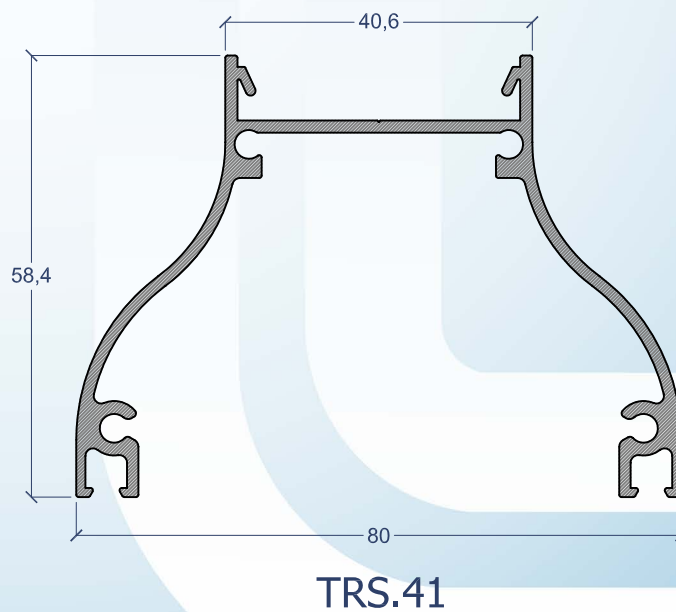

Pilar 135°

Viga de cume

Remate cume uma água

Complemento de caleiro

Tapa juntas

Vigotas intermédias

TRS.21

TRS.20

Vigotas laterais

TRS.23

TRS.22

Tampa de bite

Bite 38 mm

Bite 58,40 mm

Bite 76,9 mm

TRS.42

Bite 90,9 mm

TRS.43

TRS.21 ou TRS.23

TRS.20 ou TRS.22

Acessórios

TERRASSE

 X.56.0001 und Tampa para TRS.01	 X.56.0002 und Tampa para TRS.01 com TRS.31	 X.56.0003 und Tampa para TRS.02
 X.56.0004 und Tampa para TRS.21	 X.56.0005 und Tampa para TRS.20	 X.18.0031 und União do Pilar à Viga
 X.56.0006 und Tampa para TRS.23	 X.56.0007 und Tampa para TRS.22	 X.55.0045 und Parafuso da União do Pilar à Viga
 X.19.0027 und Esquadro Regulavel	 X.56.0008 und Remate para tubo 80mm	 X.56.0009 und Remate para tubo 50mm
 X.18.0032 und União do Caleiro (TRS.01)	 X.18.0033 und União do Caleiro (TRS.01) para ângulos de 90°	 X.18.0034 und União do Caleiro (TRS.01) para ângulos de 135°
 X.18.0035 und União do Caleiro (TRS.01) para ângulos de 135°	 X.18.0036 und União do Caleiro (TRS.01) para ângulos de 135°	 X.18.0037 und União do Caleiro (TRS.01) para ângulos de 135°

Aplicação de vedantes e acessórios Pormenores de montagem

Pormenores de construção

Aplicação das uniões de caleiro

X.18.0032 - União recta para emendas do caleiro

X.18.0033 - União a 90º para cantos a 90º