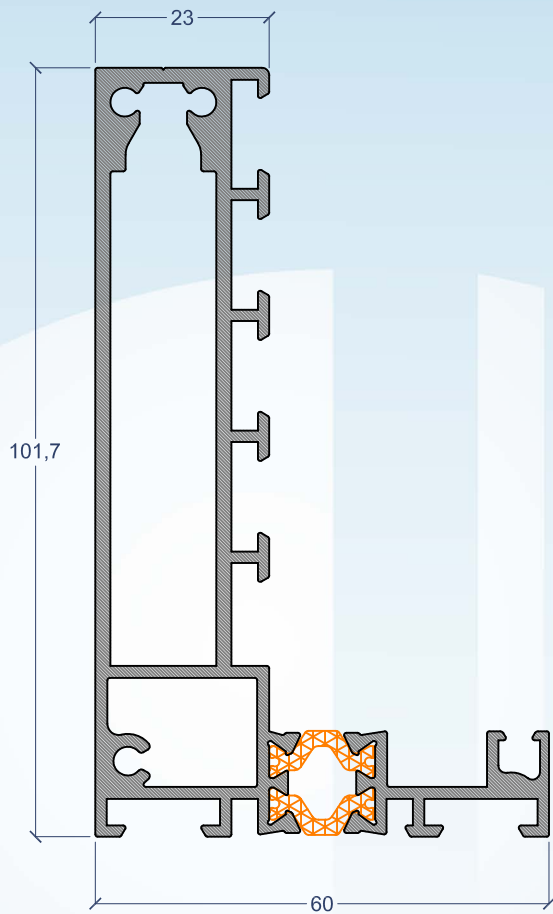

TERRASSE

Sistema de Jardins de Inverno
(vérandas)

Tipologia

Viga com caleiro

TRS.01

Pilar intermédio

Capa dos pilares

Pilar 90°

Pilar 135°

Viga de cume

Remate cume uma água

Complemento de caleiro

Tapa juntas

Vigotas intermédias

TRS.21

TRS.20

Vigotas laterais

TRS.23

TRS.22

Tampa de bite

Bite 38 mm

Bite 58,40 mm

Bite 76,9 mm

TRS.42

Bite 90,9 mm

TRS.43

TRS.21 ou TRS.23

TRS.20 ou TRS.22

Acessórios

TERRASSE

 X.56.0001 und Tampa para TRS.01	 X.56.0002 und Tampa para TRS.01 com TRS.31	 X.56.0003 und Tampa para TRS.02
 X.56.0004 und Tampa para TRS.21	 X.56.0005 und Tampa para TRS.20	 X.18.0031 und União do Pilar à Viga
 X.56.0006 und Tampa para TRS.23	 X.56.0007 und Tampa para TRS.22	 X.55.0045 und Parafuso da União do Pilar à Viga
 X.19.0027 und Esquadro Regulavel	 X.56.0008 und Remate para tubo 80mm	 X.56.0009 und Remate para tubo 50mm
 X.18.0032 und União do Caleiro (TRS.01)	 X.18.0033 und União do Caleiro (TRS.01) para ângulos de 90°	 X.18.0034 und União do Caleiro (TRS.01) para ângulos de 135°
 X.18.0035 und União do Caleiro (TRS.01) para ângulos de 135°	 X.18.0036 und União do Caleiro (TRS.01) para ângulos de 135°	 X.18.0037 und União do Caleiro (TRS.01) para ângulos de 135°