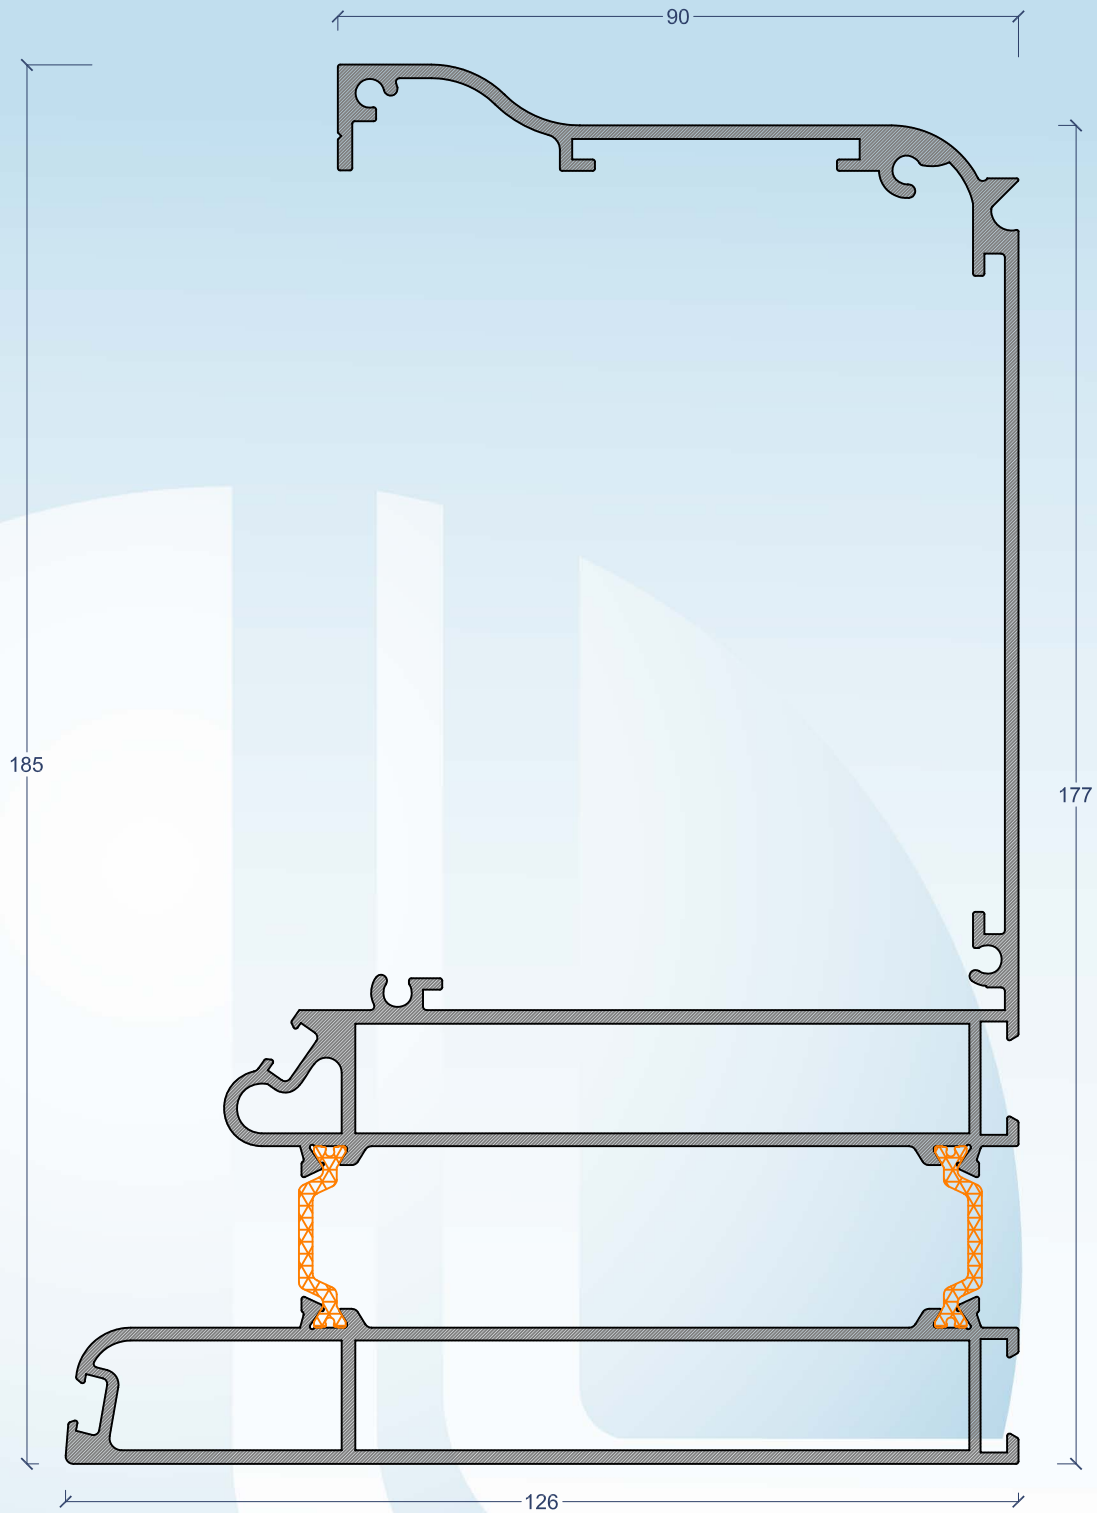

TERRASSE

Sistema de Jardins de Inverno
(vérandas)

Tipologia

Viga com caleiro

TRS.01

Pilar intermédio

Capa dos pilares

Pilar 90°

Pilar 135°

Viga de cume

Remate cume uma água

Complemento de caleiro

Tapa juntas

Vigotas intermédias

TRS.21

TRS.20

Vigotas laterais

TRS.23

TRS.22

Tampa de bite

Bite 38 mm

Bite 58,40 mm

Bite 76,9 mm

TRS.42