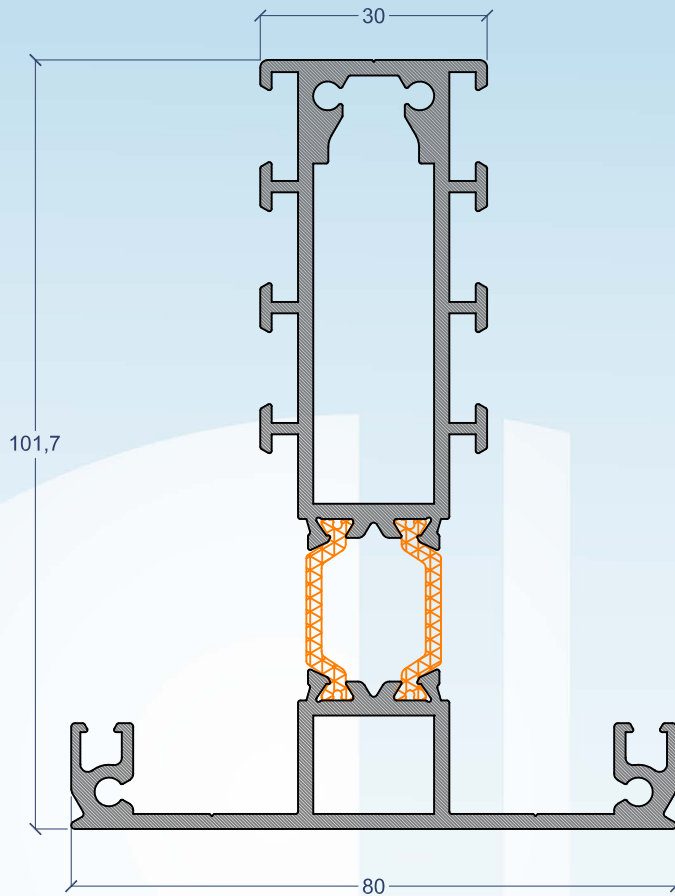

TERRASSE

Sistema de Jardins de Inverno
(vérandas)

Tipologia

Viga com caleiro

TRS.01

Pilar intermédio

Capa dos pilares

Pilar 90°

Pilar 135°

Viga de cume

Remate cume uma água

Complemento de caleiro

Tapa juntas

Vigotas intermédias

TRS.21

TRS.20

Vigotas laterais

TRS.23

TRS.22

Tampa de bite

Bite 38 mm

Bite 58,40 mm

Bite 76,9 mm

TRS.42

X.18.0034 - União a 135º para cantos a 135º

Deve ser colocado um cordão de silicone em cada perfil a unir, na zona da união, de forma a evitar infiltrações de água.