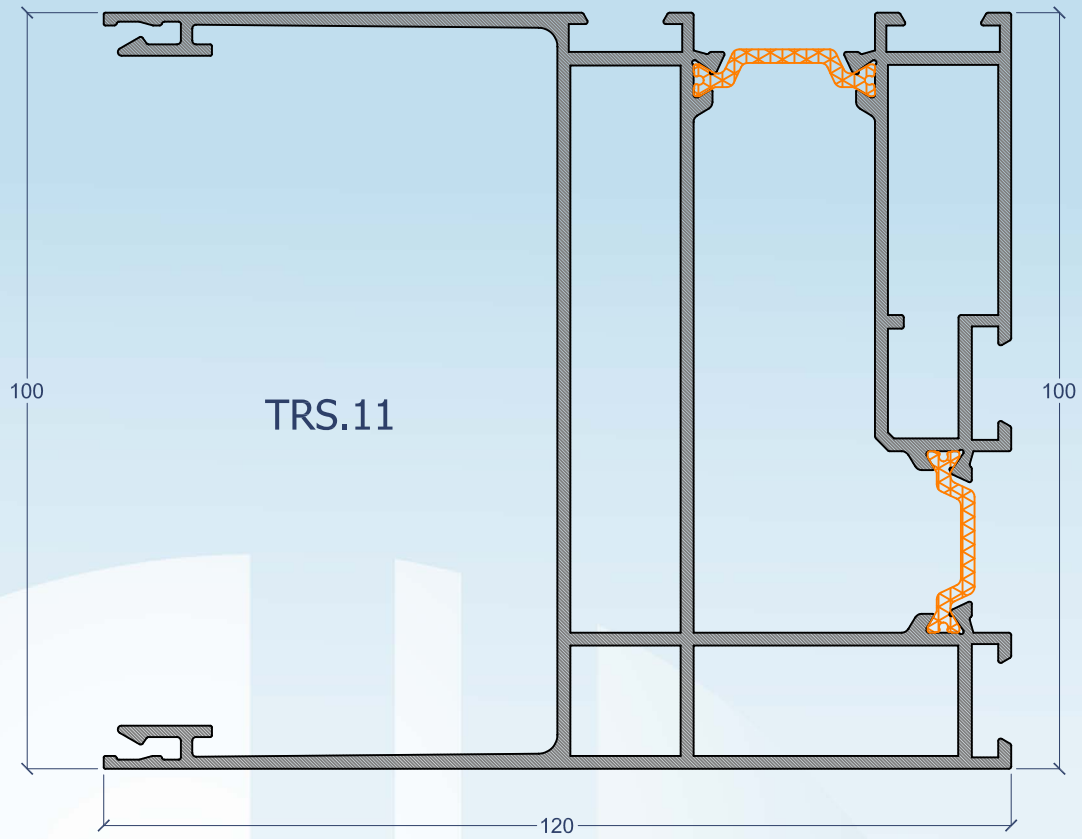

TERRASSE

Sistema de Jardins de Inverno
(vérandas)

Tipologia

Viga com caleiro

TRS.01

Pilar intermédio

Capa dos pilares

Pilar 90°

Pilar 135°

Viga de cume

Remate cume uma água

Complemento de caleiro

Tapa juntas

Vigotas intermédias

TRS.21

TRS.20

X.18.0034 - União a 135º para cantos a 135º

Deve ser colocado um cordão de silicone em cada perfil a unir, na zona da união, de forma a evitar infiltrações de água.