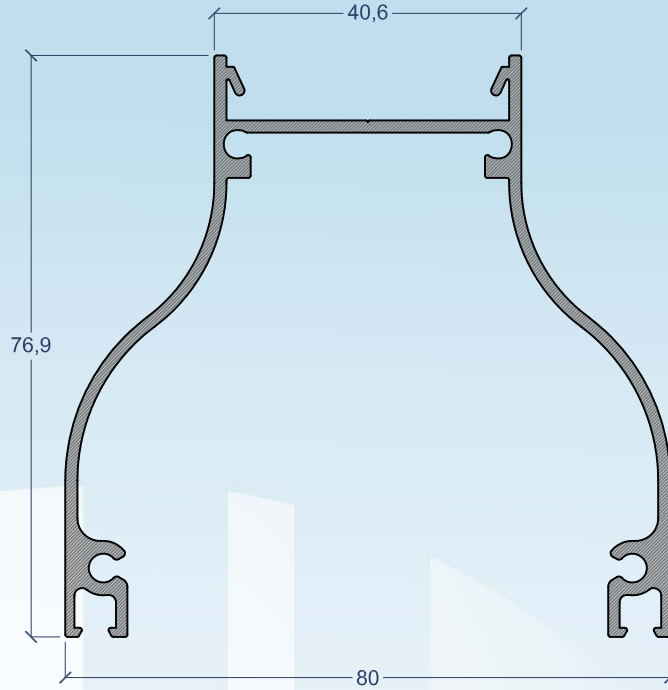

Pilar 135°

Viga de cume

Remate cume uma água

Complemento de caleiro

Tapa juntas

Vigotas intermédias

TRS.21

TRS.20

Vigotas laterais

TRS.23

TRS.22

Tampa de bite

Bite 38 mm

Bite 58,40 mm

Bite 76,9 mm

TRS.42

Bite 90,9 mm

TRS.43

TRS.21 ou TRS.23

TRS.20 ou TRS.22

Acessórios

TERRASSE

 X.56.0001 und Tampa para TRS.01	 X.56.0002 und Tampa para TRS.01 com TRS.31	 X.56.0003 und Tampa para TRS.02
 X.56.0004 und Tampa para TRS.21	 X.56.0005 und Tampa para TRS.20	 X.18.0031 und União do Pilar à Viga
 X.56.0006 und Tampa para TRS.23	 X.56.0007 und Tampa para TRS.22	 X.55.0045 und Parafuso da União do Pilar à Viga
 X.19.0027 und Esquadro Regulavel	 X.56.0008 und Remate para tubo 80mm	 X.56.0009 und Remate para tubo 50mm
 X.18.0032 und União do Caleiro (TRS.01)	 X.18.0033 und União do Caleiro (TRS.01) para ângulos de 90°	 X.18.0034 und União do Caleiro (TRS.01) para ângulos de 135°
 X.18.0035 und União do Caleiro (TRS.01) para ângulos de 135°	 X.18.0036 und União do Caleiro (TRS.01) para ângulos de 135°	 X.18.0037 und União do Caleiro (TRS.01) para ângulos de 135°

Aplicação de vedantes e acessórios Pormenores de montagem

Pormenores de construção

Aplicação das uniões de caleiro

X.18.0032 - União recta para emendas do caleiro

X.18.0033 - União a 90º para cantos a 90º