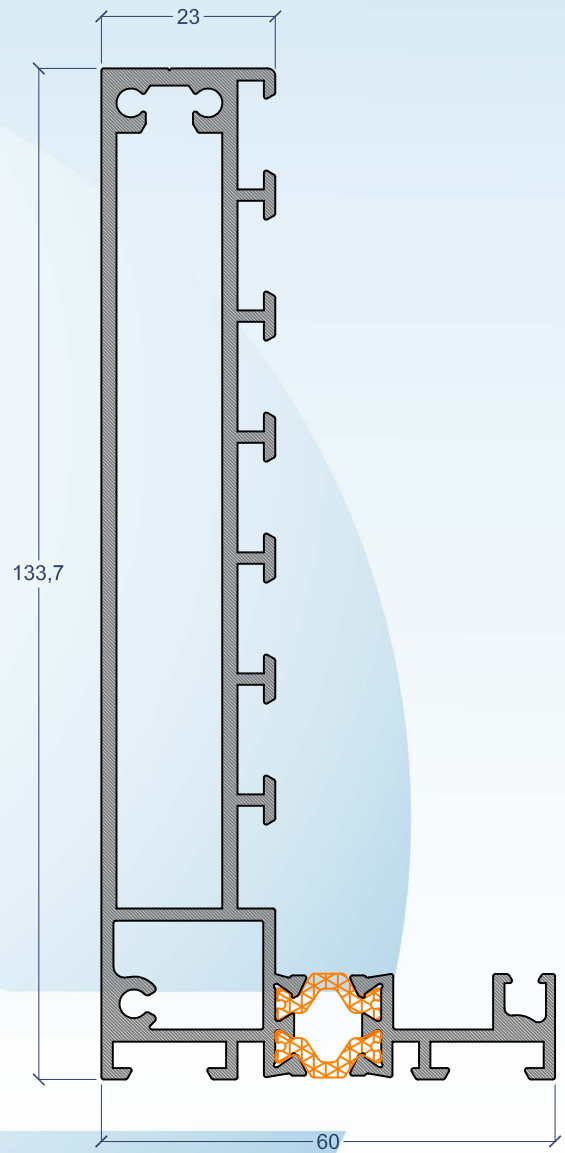

TERRASSE

Sistema de Jardins de Inverno
(vérandas)

Tipologia

Viga com caleiro

TRS.01

Pilar intermédio

Capa dos pilares

Pilar 90°

Pilar 135°

Viga de cume

Remate cume uma água

Complemento de caleiro

Tapa juntas

Vigotas intermédias

TRS.21

TRS.20

Vigotas laterais

TRS.23

TRS.22

Tampa de bite

Bite 38 mm

Bite 58,40 mm

Bite 76,9 mm

TRS.42

Bite 90,9 mm

TRS.43

TRS.21 ou TRS.23

TRS.20 ou TRS.22

Acessórios

TERRASSE

 X.56.0001 und Tampa para TRS.01	 X.56.0002 und Tampa para TRS.01 com TRS.31	 X.56.0003 und Tampa para TRS.02
 X.56.0004 und Tampa para TRS.21	 X.56.0005 und Tampa para TRS.20	 X.18.0031 und União do Pilar à Viga
 X.56.0006 und Tampa para TRS.23	 X.56.0007 und Tampa para TRS.22	 X.55.0045 und Parafuso da União do Pilar à Viga
 X.19.0027 und Esquadro Regulavel	 X.56.0008 und Remate para tubo 80mm	 X.56.0009 und Remate para tubo 50mm
 X.18.0032 und União do Caleiro (TRS.01)	 X.18.0033 und União do Caleiro (TRS.01) para ângulos de 90°	 X.18.0034 und União do Caleiro (TRS.01) para ângulos de 135°
 X.18.0035 und União do Caleiro (TRS.01) para ângulos de 135°	 X.18.0036 und União do Caleiro (TRS.01) para ângulos de 135°	 X.18.0037 und União do Caleiro (TRS.01) para ângulos de 135°