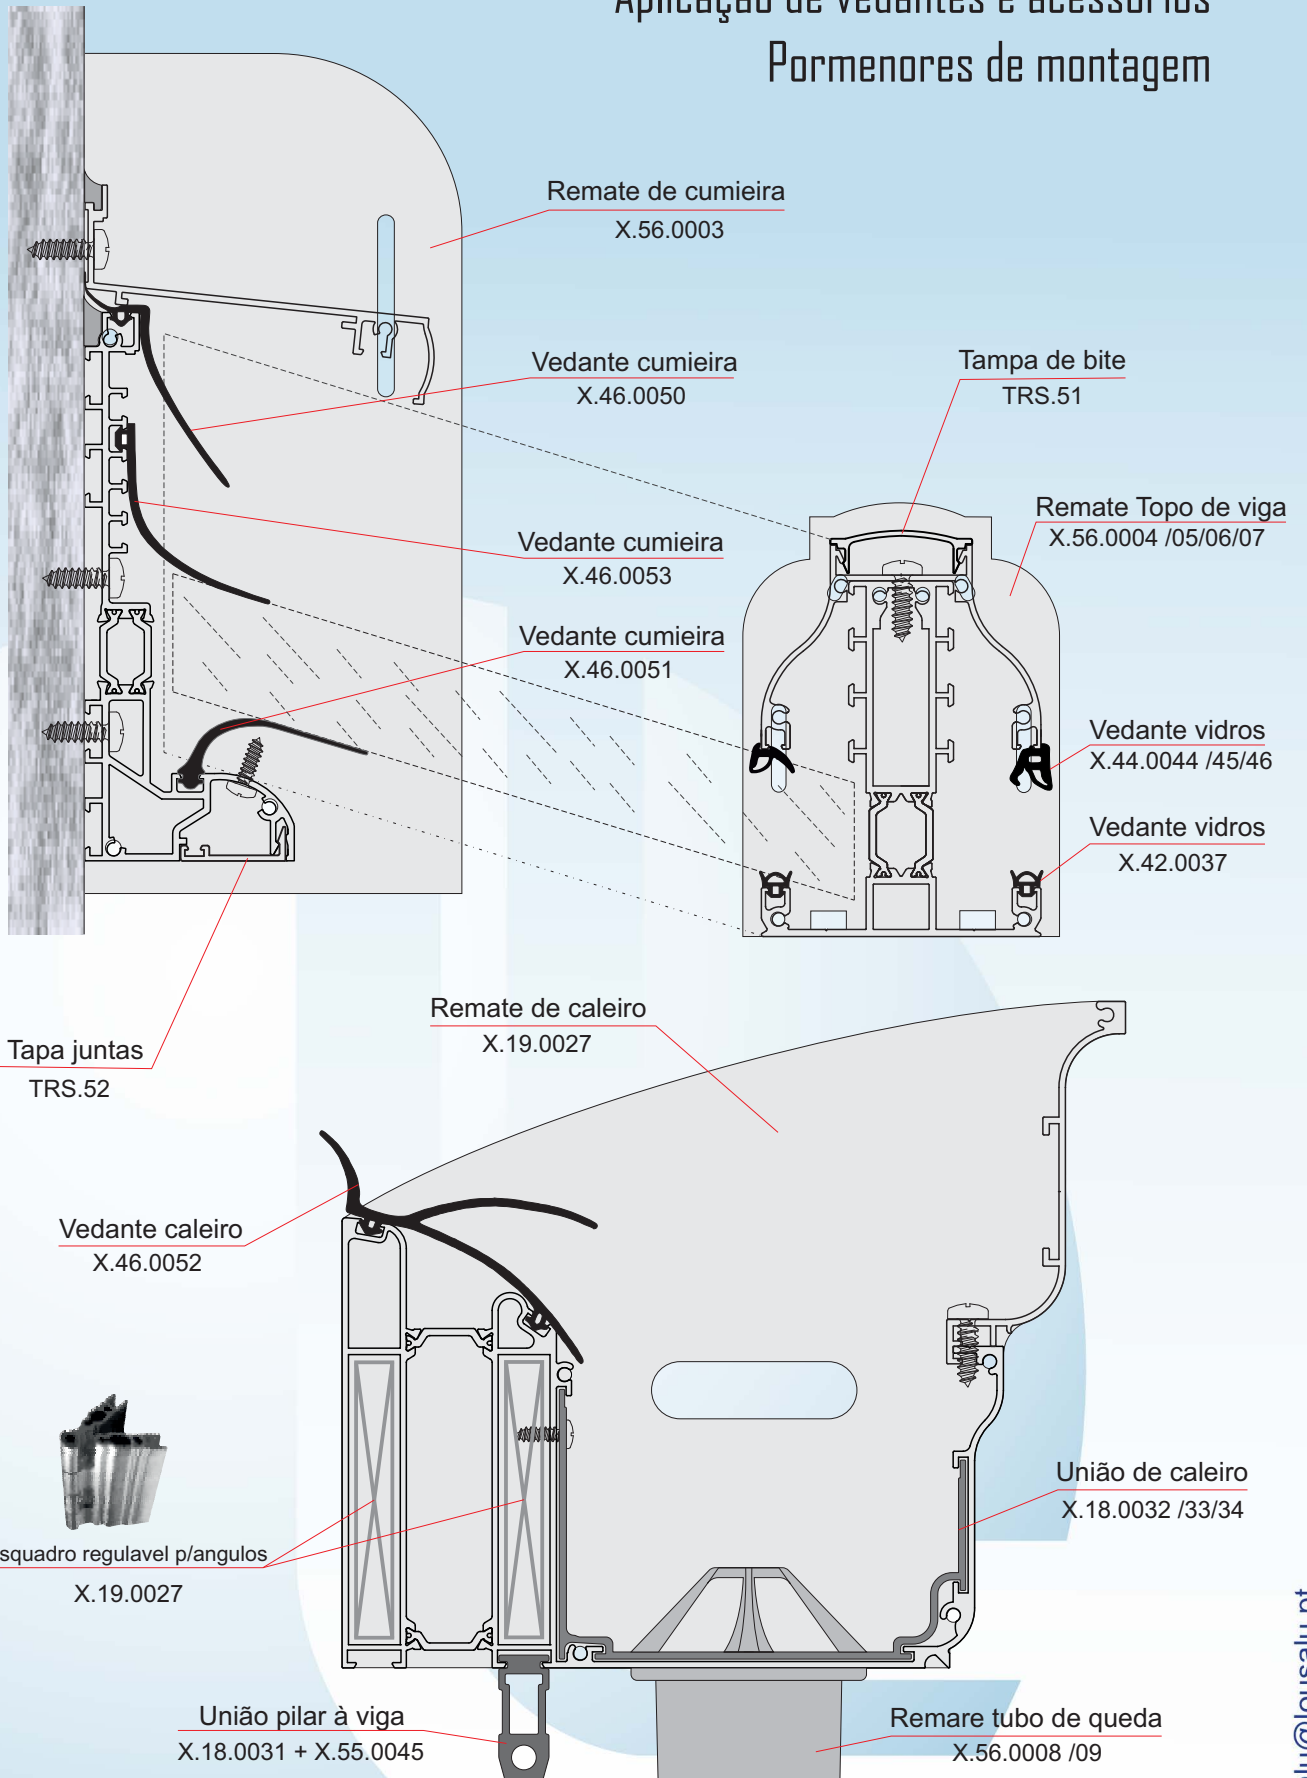

Aplicação de vedantes e acessórios Pormenores de montagem