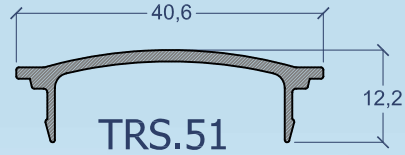

Pilar 135°

Viga de cume

Remate cume uma água

Complemento de caleiro

Tapa juntas

Vigotas intermédias

TRS.21

TRS.20

Vigotas laterais

TRS.23

TRS.22

Tampa de bite

Bite 38 mm

Bite 58,40 mm

Bite 76,9 mm

TRS.42

Bite 90,9 mm

TRS.43

TRS.21 ou TRS.23

TRS.20 ou TRS.22

Acessórios

TERRASSE

 X.56.0001 und Tampa para TRS.01	 X.56.0002 und Tampa para TRS.01 com TRS.31	 X.56.0003 und Tampa para TRS.02
 X.56.0004 und Tampa para TRS.21	 X.56.0005 und Tampa para TRS.20	 X.18.0031 und União do Pilar à Viga
 X.56.0006 und Tampa para TRS.23	 X.56.0007 und Tampa para TRS.22	 X.55.0045 und Parafuso da União do Pilar à Viga
 X.19.0027 und Esquadro Regulavel	 X.56.0008 und Remate para tubo 80mm	 X.56.0009 und Remate para tubo 50mm
 X.18.0032 und União do Caleiro (TRS.01)	 X.18.0033 und União do Caleiro (TRS.01) para ângulos de 90°	 X.18.0034 und União do Caleiro (TRS.01) para ângulos de 135°
 X.18.0035 und União do Caleiro (TRS.01) para ângulos de 135°	 X.18.0036 und União do Caleiro (TRS.01) para ângulos de 135°	 X.18.0037 und União do Caleiro (TRS.01) para ângulos de 135°