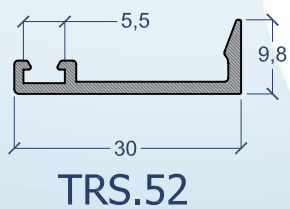

TERRASSE

Sistema de Jardins de Inverno
(vérandas)

Tipologia

Viga com caleiro

TRS.01

Pilar intermédio

Capa dos pilares

Pilar 90°

Pilar 135°

Viga de cume

Remate cume uma água

Complemento de caleiro

Tapa juntas

Vigotas intermédias

TRS.21

TRS.20

Vigotas laterais

TRS.23

TRS.22

Tampa de bite

Bite 38 mm

Bite 58,40 mm

Bite 76,9 mm

TRS.42