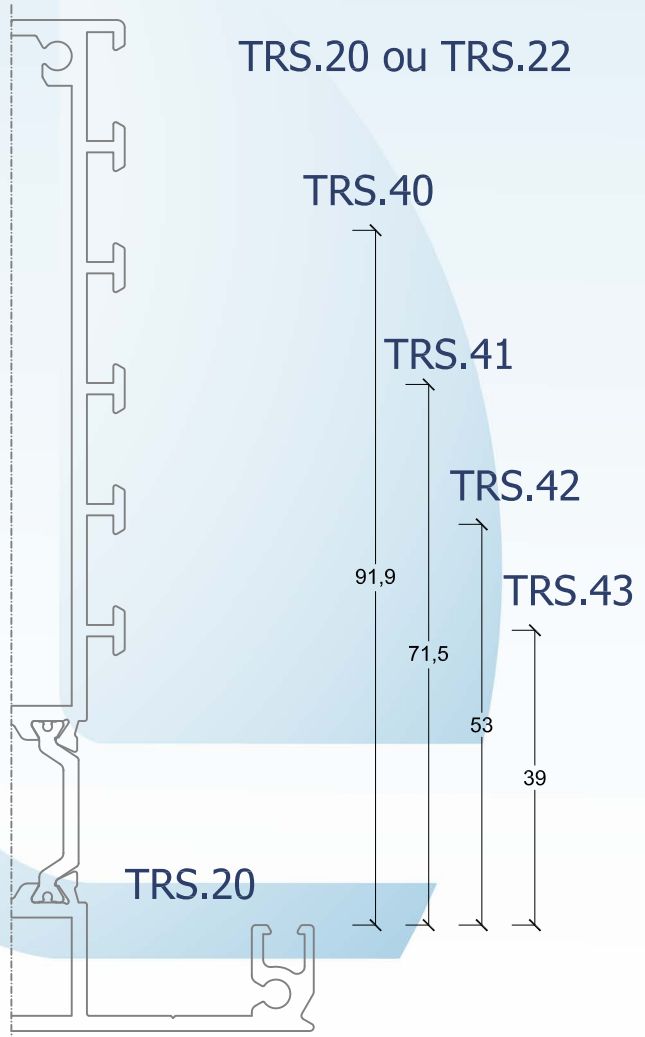

Bite 90,9 mm

TRS.43

TRS.21 ou TRS.23

TRS.20 ou TRS.22

Acessórios

TERRASSE

 X.56.0001 und Tampa para TRS.01	 X.56.0002 und Tampa para TRS.01 com TRS.31	 X.56.0003 und Tampa para TRS.02
 X.56.0004 und Tampa para TRS.21	 X.56.0005 und Tampa para TRS.20	 X.18.0031 und União do Pilar à Viga
 X.56.0006 und Tampa para TRS.23	 X.56.0007 und Tampa para TRS.22	 X.55.0045 und Parafuso da União do Pilar à Viga
 X.19.0027 und Esquadro Regulavel	 X.56.0008 und Remate para tubo 80mm	 X.56.0009 und Remate para tubo 50mm
 X.18.0032 und União do Caleiro (TRS.01)	 X.18.0033 und União do Caleiro (TRS.01) para ângulos de 90°	 X.18.0034 und União do Caleiro (TRS.01) para ângulos de 135°
 X.18.0035 und União do Caleiro (TRS.01) para ângulos de 135°	 X.18.0036 und União do Caleiro (TRS.01) para ângulos de 135°	 X.18.0037 und União do Caleiro (TRS.01) para ângulos de 135°

Accessórios

TERRASSE

 <p>X.46.0052 Rolo Vedante para Caleiro (TRS.01)</p>	 <p>X.46.0051 Rolo Vedante Interior (TRS.02)</p>	 <p>X.46.0050 Rolo Vedante (TRS.02)</p>
 <p>X.46.0053 Rolo Vedante exterior (TRS.02)</p>	 <p>X.42.0037 Rolo Vedante Exterior Vidros 3 mm</p>	
 <p>X.44.0044 Rolo Vedante Interior Vidros 8/10 mm</p>	 <p>X.44.0045 Rolo Vedante Interior Vidros 5/7 mm</p>	 <p>X.44.0046 Vedante Interior Vidros 3/4 mm</p>

Aplicação de vedantes e acessórios Pormenores de montagem

Pormenores de construção

Aplicação das uniões de caleiro

X.18.0032 - União recta para emendas do caleiro

X.18.0033 - União a 90º para cantos a 90º

X.18.0034 - União a 135º para cantos a 135º

Deve ser colocado um cordão de silicone em cada perfil a unir, na zona da união, de forma a evitar infiltrações de água.