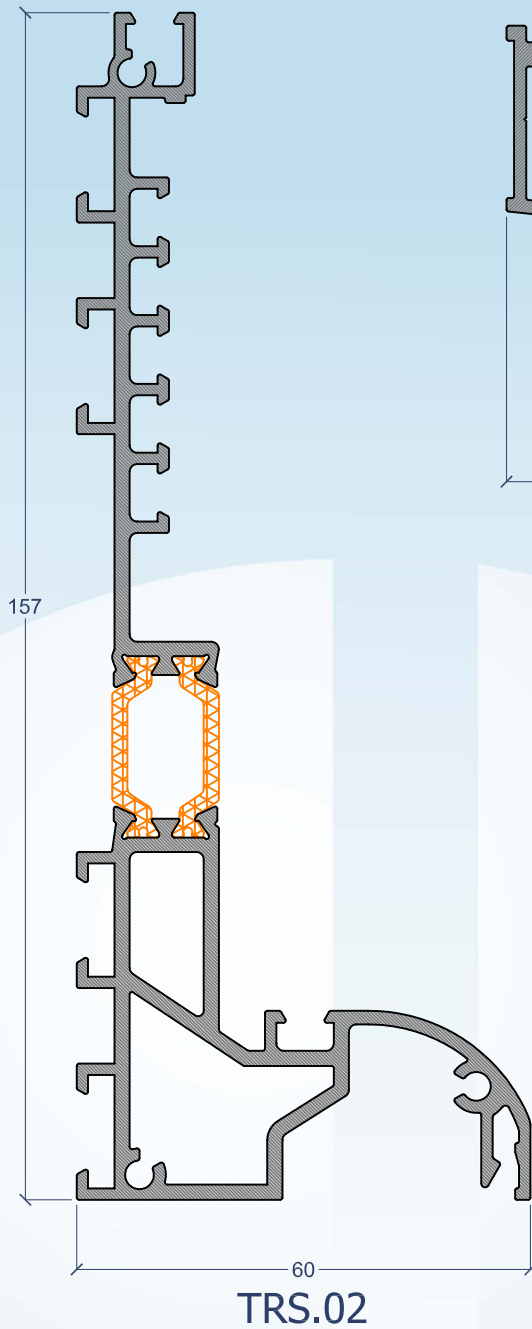

TERRASSE

Sistema de Jardins de Inverno
(vérandas)

Tipologia

Viga com caleiro

TRS.01

Pilar intermédio

Capa dos pilares

Pilar 90°

Pilar 135°

Viga de cume

Remate cume uma água

Complemento de caleiro

Tapa juntas

Vigotas intermédias

TRS.21

TRS.20

Vigotas laterais

TRS.23

TRS.22

Tampa de bite

Bite 38 mm

Bite 58,40 mm

Bite 76,9 mm

TRS.42

Bite 90,9 mm

TRS.43

TRS.21 ou TRS.23

TRS.20 ou TRS.22

Acessórios

TERRASSE

 X.56.0001 und Tampa para TRS.01	 X.56.0002 und Tampa para TRS.01 com TRS.31	 X.56.0003 und Tampa para TRS.02
 X.56.0004 und Tampa para TRS.21	 X.56.0005 und Tampa para TRS.20	 X.18.0031 und União do Pilar à Viga
 X.56.0006 und Tampa para TRS.23	 X.56.0007 und Tampa para TRS.22	 X.55.0045 und Parafuso da União do Pilar à Viga
 X.19.0027 und Esquadro Regulavel	 X.56.0008 und Remate para tubo 80mm	 X.56.0009 und Remate para tubo 50mm
 X.18.0032 und União do Caleiro (TRS.01)	 X.18.0033 und União do Caleiro (TRS.01) para ângulos de 90°	 X.18.0034 und União do Caleiro (TRS.01) para ângulos de 135°
 X.18.0035 und União do Caleiro (TRS.01) para ângulos de 135°	 X.18.0036 und União do Caleiro (TRS.01) para ângulos de 135°	 X.18.0037 und União do Caleiro (TRS.01) para ângulos de 135°