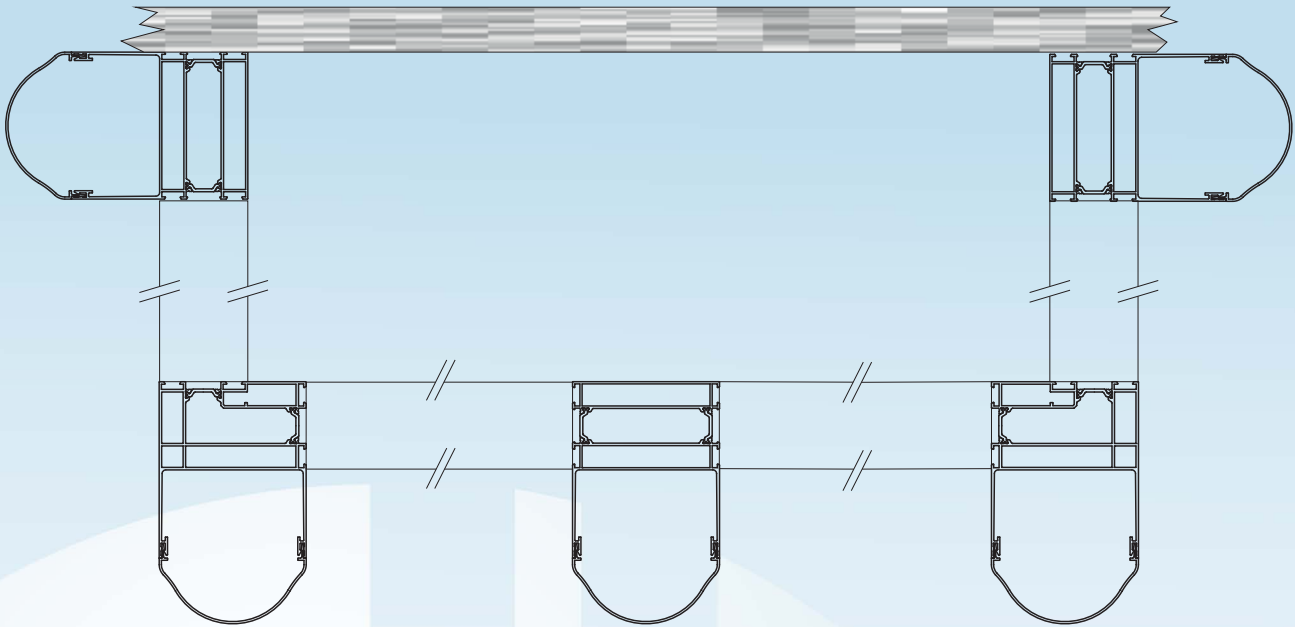

Bite 90,9 mm

TRS.43

TRS.21 ou TRS.23

TRS.20 ou TRS.22

Acessórios

TERRASSE

 X.56.0001 und Tampa para TRS.01	 X.56.0002 und Tampa para TRS.01 com TRS.31	 X.56.0003 und Tampa para TRS.02
 X.56.0004 und Tampa para TRS.21	 X.56.0005 und Tampa para TRS.20	 X.18.0031 und União do Pilar à Viga
 X.56.0006 und Tampa para TRS.23	 X.56.0007 und Tampa para TRS.22	 X.55.0045 und Parafuso da União do Pilar à Viga
 X.19.0027 und Esquadro Regulavel	 X.56.0008 und Remate para tubo 80mm	 X.56.0009 und Remate para tubo 50mm
 X.18.0032 und União do Caleiro (TRS.01)	 X.18.0033 und União do Caleiro (TRS.01) para ângulos de 90°	 X.18.0034 und União do Caleiro (TRS.01) para ângulos de 135°
 X.18.0035 und União do Caleiro (TRS.01) para ângulos de 135°	 X.18.0036 und União do Caleiro (TRS.01) para ângulos de 135°	 X.18.0037 und União do Caleiro (TRS.01) para ângulos de 135°

Accessórios

TERRASSE

 <p>X.46.0052 Rolo Vedante para Caleiro (TRS.01)</p>	 <p>X.46.0051 Rolo Vedante Interior (TRS.02)</p>	 <p>X.46.0050 Rolo Vedante (TRS.02)</p>
 <p>X.46.0053 Rolo Vedante exterior (TRS.02)</p>	 <p>X.42.0037 Rolo Vedante Exterior Vidros 3 mm</p>	
 <p>X.44.0044 Rolo Vedante Interior Vidros 8/10 mm</p>	 <p>X.44.0045 Rolo Vedante Interior Vidros 5/7 mm</p>	 <p>X.44.0046 Vedante Interior Vidros 3/4 mm</p>

Aplicação de vedantes e acessórios Pormenores de montagem

Pormenores de construção

Aplicação das uniões de caleiro

X.18.0032 - União recta para emendas do caleiro

X.18.0033 - União a 90º para cantos a 90º

X.18.0034 - União a 135º para cantos a 135º

Deve ser colocado um cordão de silicone em cada perfil a unir, na zona da união, de forma a evitar infiltrações de água.