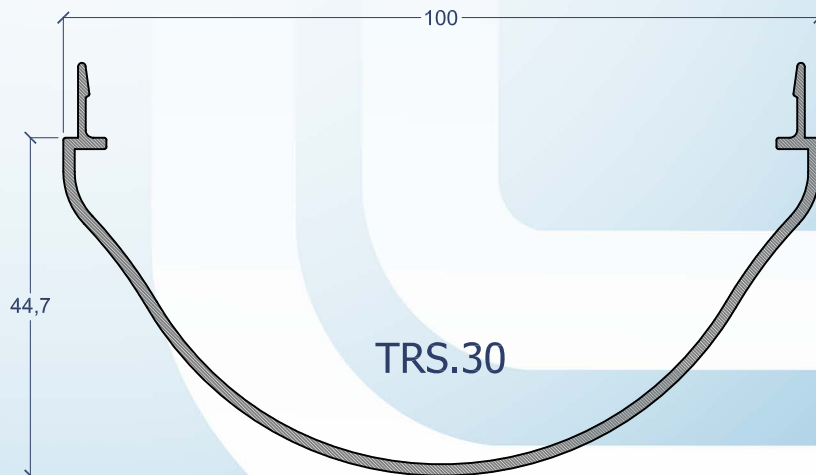

TERRASSE

Sistema de Jardins de Inverno
(vérandas)

Tipologia

Viga com caleiro

TRS.01

Pilar intermédio

Capa dos pilares

Pilar 90°

Pilar 135°

Viga de cume

Remate cume uma água

Complemento de caleiro

Tapa juntas

Vigotas intermédias

TRS.21

TRS.20