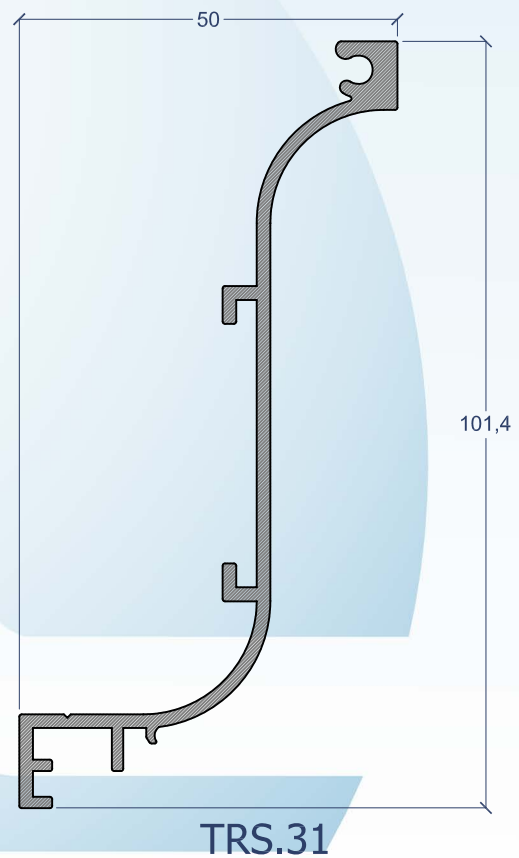

TERRASSE

Sistema de Jardins de Inverno
(vérandas)

Tipologia

Viga com caleiro

TRS.01

Pilar intermédio

Capa dos pilares

Pilar 90°

Pilar 135°

Viga de cume

Remate cume uma água

Complemento de caleiro

Tapa juntas

Vigotas intermédias

TRS.21

TRS.20

Vigotas laterais

TRS.23

TRS.22

Tampa de bite

Bite 38 mm

Bite 58,40 mm

Bite 76,9 mm

TRS.42

Bite 90,9 mm

TRS.43

TRS.21 ou TRS.23

TRS.20 ou TRS.22

Acessórios

TERRASSE

 X.56.0001 und Tampa para TRS.01	 X.56.0002 und Tampa para TRS.01 com TRS.31	 X.56.0003 und Tampa para TRS.02
 X.56.0004 und Tampa para TRS.21	 X.56.0005 und Tampa para TRS.20	 X.18.0031 und União do Pilar à Viga
 X.56.0006 und Tampa para TRS.23	 X.56.0007 und Tampa para TRS.22	 X.55.0045 und Parafuso da União do Pilar à Viga
 X.19.0027 und Esquadro Regulavel	 X.56.0008 und Remate para tubo 80mm	 X.56.0009 und Remate para tubo 50mm
 X.18.0032 und União do Caleiro (TRS.01)	 X.18.0033 und União do Caleiro (TRS.01) para ângulos de 90°	 X.18.0034 und União do Caleiro (TRS.01) para ângulos de 135°
 X.18.0035 und União do Caleiro (TRS.01) para ângulos de 135°	 X.18.0036 und União do Caleiro (TRS.01) para ângulos de 135°	 X.18.0037 und União do Caleiro (TRS.01) para ângulos de 135°