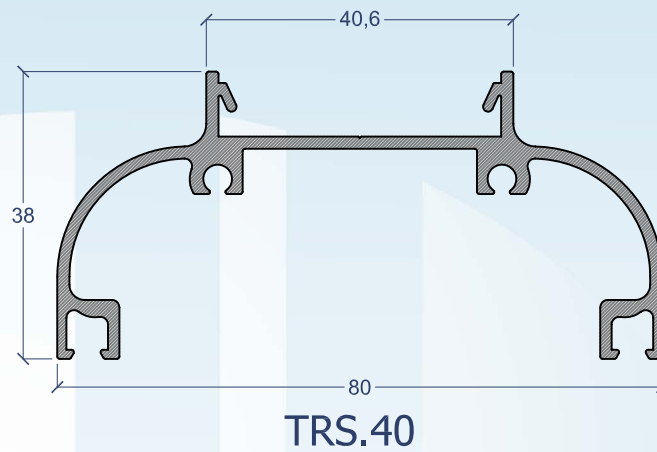

Pilar 135°

Viga de cume

Remate cume uma água

Complemento de caleiro

Tapa juntas

Vigotas intermédias

TRS.21

TRS.20

Vigotas laterais

TRS.23

TRS.22

Tampa de bite

Bite 38 mm

Bite 58,40 mm

Bite 76,9 mm

TRS.42

Bite 90,9 mm

TRS.43

TRS.21 ou TRS.23

TRS.20 ou TRS.22

Acessórios

TERRASSE

 X.56.0001 und Tampa para TRS.01	 X.56.0002 und Tampa para TRS.01 com TRS.31	 X.56.0003 und Tampa para TRS.02
 X.56.0004 und Tampa para TRS.21	 X.56.0005 und Tampa para TRS.20	 X.18.0031 und União do Pilar à Viga
 X.56.0006 und Tampa para TRS.23	 X.56.0007 und Tampa para TRS.22	 X.55.0045 und Parafuso da União do Pilar à Viga
 X.19.0027 und Esquadro Regulavel	 X.56.0008 und Remate para tubo 80mm	 X.56.0009 und Remate para tubo 50mm
 X.18.0032 und União do Caleiro (TRS.01)	 X.18.0033 und União do Caleiro (TRS.01) para ângulos de 90°	 X.18.0034 und União do Caleiro (TRS.01) para ângulos de 135°
 X.18.0035 und União do Caleiro (TRS.01) para ângulos de 135°	 X.18.0036 und União do Caleiro (TRS.01) para ângulos de 135°	 X.18.0037 und União do Caleiro (TRS.01) para ângulos de 135°

Aplicação de vedantes e acessórios Pormenores de montagem

Pormenores de construção

Aplicação das uniões de caleiro

X.18.0032 - União recta para emendas do caleiro

X.18.0033 - União a 90º para cantos a 90º