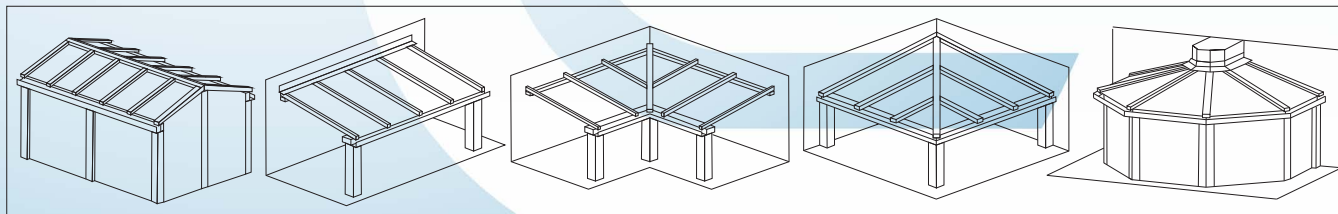

TERRASSE

Sistema de Jardins de Inverno
(vérandas)

Tipologia

Viga com caleiro

TRS.01

Pilar intermédio

Capa dos pilares

Pilar 90°

Pilar 135°

Viga de cume

Remate cume uma água

Complemento de caleiro

Tapa juntas

Vigotas intermédias

TRS.21

TRS.20