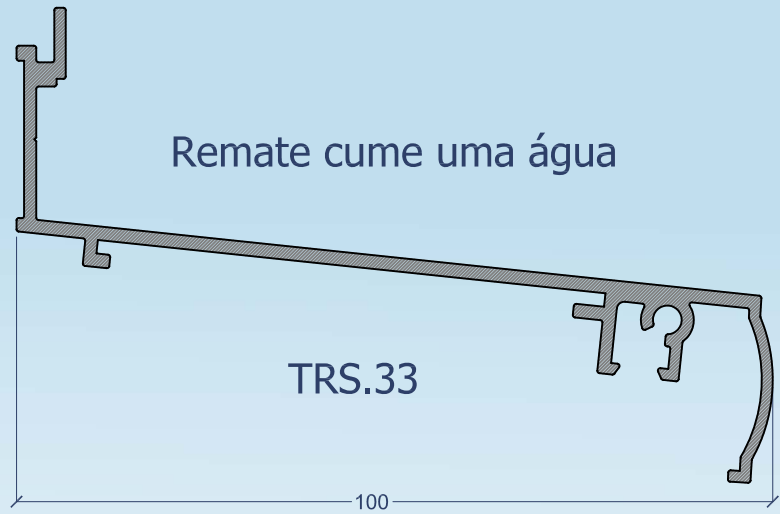

TERRASSE

Sistema de Jardins de Inverno
(vérandas)

Tipologia

Viga com caleiro

TRS.01

Pilar intermédio

Capa dos pilares

Pilar 90°

Pilar 135°

Viga de cume

Remate cume uma água

Complemento de caleiro

Tapa juntas

Vigotas intermédias

TRS.21

TRS.20

Vigotas laterais

TRS.23

TRS.22

Tampa de bite

Bite 38 mm

Bite 58,40 mm

Bite 76,9 mm

TRS.42