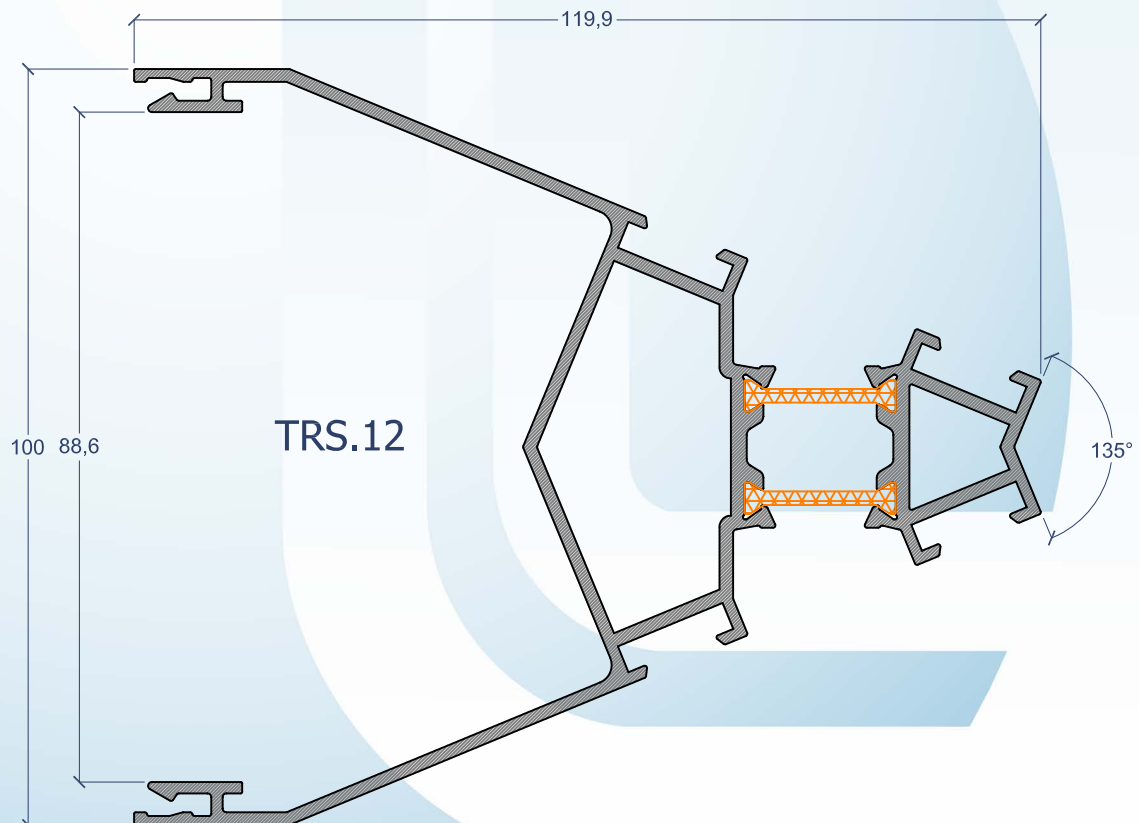

TERRASSE

Sistema de Jardins de Inverno
(vérandas)

Tipologia

Viga com caleiro

TRS.01

Pilar intermédio

Capa dos pilares

Pilar 90°

Pilar 135°

Viga de cume

Remate cume uma água

Complemento de caleiro

Tapa juntas

Vigotas intermédias

TRS.21

TRS.20

Vigotas laterais

TRS.23

TRS.22

Tampa de bite

Bite 38 mm

Bite 58,40 mm

Bite 76,9 mm

TRS.42

X.18.0034 - União a 135º para cantos a 135º

Deve ser colocado um cordão de silicone em cada perfil a unir, na zona da união, de forma a evitar infiltrações de água.