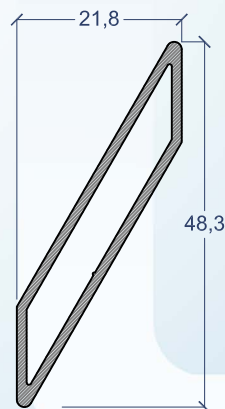

PT 243

PT 143

PT 443

Z 34

F9 97

W 25

Z 35

Z 40

MAX.36

ALTURA MÁXIMA (X)	LÁMINAS POR JOGO
285	03
345	04
405	05
465	06
525	07
585	08
645	09
705	10
765	11
825	12
885	13
945	14
1005	15
1065	16
1125	17
1185	18
1245	19
1305	20
1365	21
1425	22
1485	23
1545	24
1605	25
1665	26
1725	27
1785	28
1845	29
1905	30
1965	31
2025	32
2085	33
2145	34
2205	35
2265	36