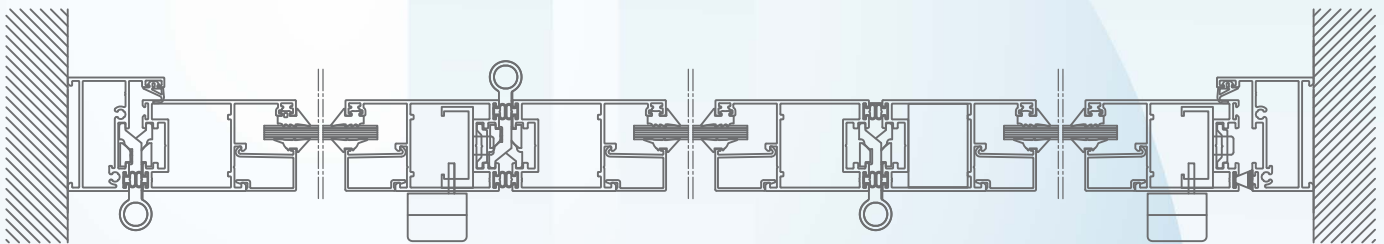

PORTADAS OU PORTAS DE HARMÓNIO

Com lâminas fixas, reguláveis, ripadas, ou c/ vidro

Várias folhas até 50 Kg por folha

PT