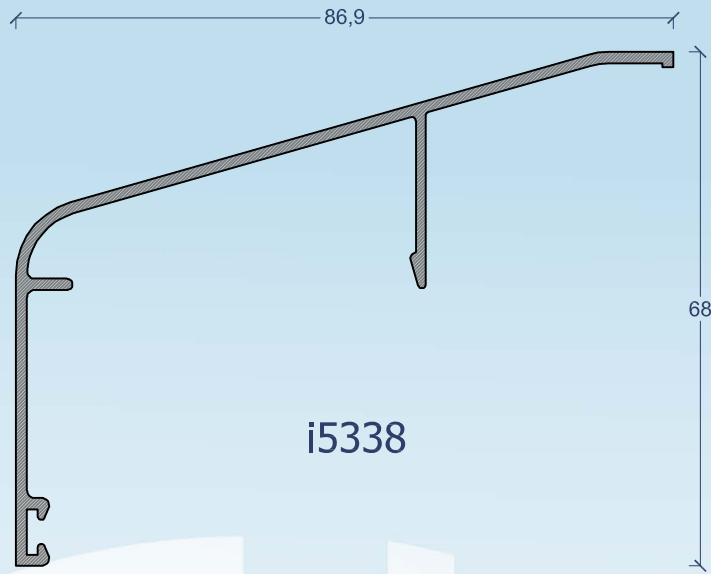

PT 930

PT 936

i5334

i5070

i5111

i5335

i5336

i5340

MAX.36

ALTURA MÁXIMA (X)	LÁMINAS POR JOGO
285	03
345	04
405	05
465	06
525	07
585	08
645	09
705	10
765	11
825	12
885	13
945	14
1005	15
1065	16
1125	17
1185	18
1245	19
1305	20
1365	21
1425	22
1485	23
1545	24
1605	25
1665	26
1725	27
1785	28
1845	29
1905	30
1965	31
2025	32
2085	33
2145	34
2205	35
2265	36