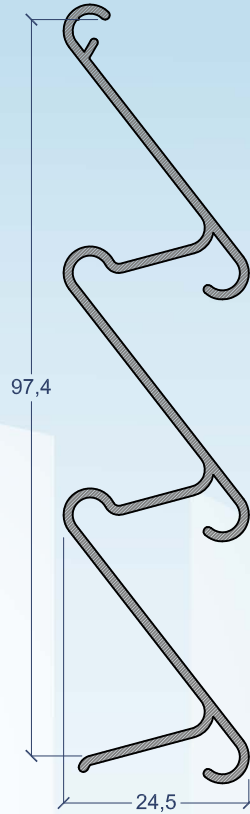

Batente

Correr

Harmónio

sistema de PORTADAS

PT

Tipologia:

PORTADAS OU PORTAS DE HARMÓNIO

Com lâminas fixas, reguláveis, ripadas, ou c/ vidro

PT 932

PT 825

PT 830

PT 836

PT 895

PT 972

PT 971

LS 20

PT 243

PT 143

PT 443

Z 34

F9 97

W 25

Z 35

Z 40

MAX.36

ALTURA MÁXIMA (X)	LÁMINAS POR JOGO
285	03
345	04
405	05
465	06
525	07
585	08
645	09
705	10
765	11
825	12
885	13
945	14
1005	15
1065	16
1125	17
1185	18
1245	19
1305	20
1365	21
1425	22
1485	23
1545	24
1605	25
1665	26
1725	27
1785	28
1845	29
1905	30
1965	31
2025	32
2085	33
2145	34
2205	35
2265	36