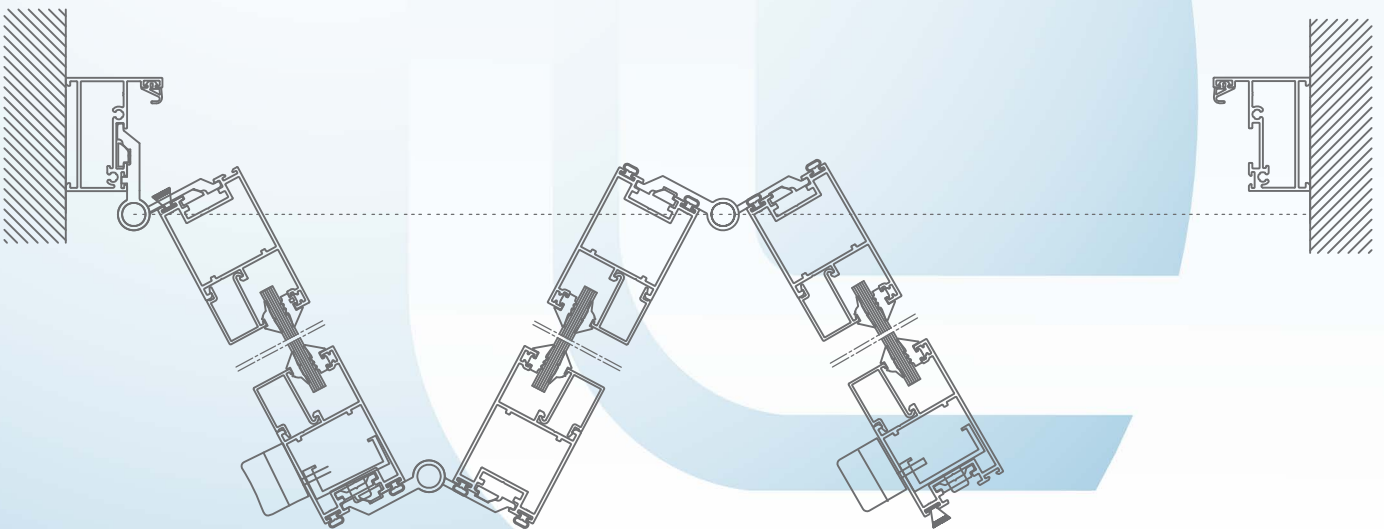

PORTADAS OU PORTAS DE HARMÓNIO

Com lâminas fixas, reguláveis, ripadas, ou c/ vidro

Várias folhas até 50 Kg por folha

PT