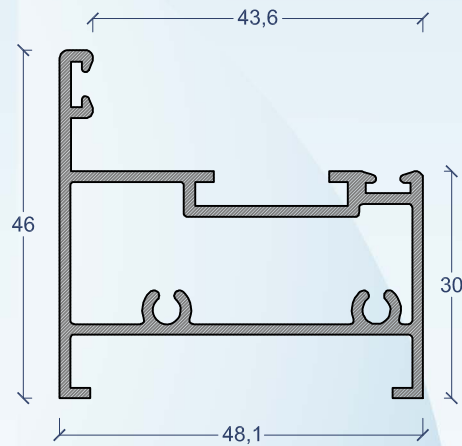

PT 930

PT 936

i5334

i5070

i5111

i5335

i5336

i5340

MAX.36

ALTURA MÁXIMA (X)	LÁMINAS POR JOGO
285	03
345	04
405	05
465	06
525	07
585	08
645	09
705	10
765	11
825	12
885	13
945	14
1005	15
1065	16
1125	17
1185	18
1245	19
1305	20
1365	21
1425	22
1485	23
1545	24
1605	25
1665	26
1725	27
1785	28
1845	29
1905	30
1965	31
2025	32
2085	33
2145	34
2205	35
2265	36