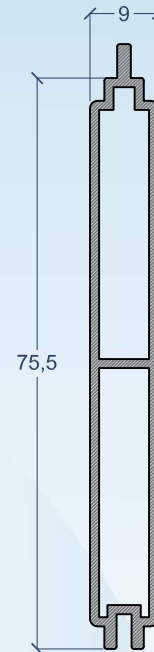

Batente

Correr

Harmónio

sistema de PORTADAS

PT

Tipologia:

PORTADAS OU PORTAS DE HARMÓNIO

Com lâminas fixas, reguláveis, ripadas, ou c/ vidro

Várias folhas até 50 Kg por folha

PT

PT 430

PT 425

PT 525

PT 730

PT 630

PT 601

PT 932

PT 825

PT 830

PT 836

PT 895

PT 972

PT 971

LS 20

PT 243

PT 143

PT 443

Z 34

F9 97

W 25

Z 35

Z 40