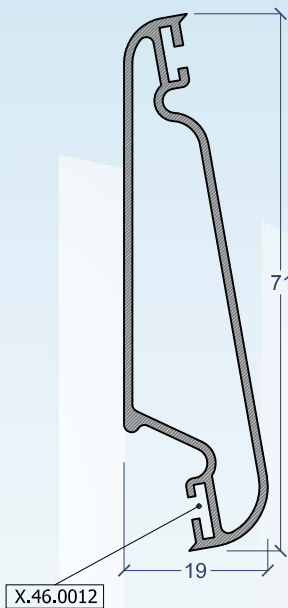

Batente

Correr

Harmónio

sistema de PORTADAS

PT

Tipologia:

PORTADAS OU PORTAS DE HARMÓNIO

Com lâminas fixas, reguláveis, ripadas, ou c/ vidro

PT 932

PT 825

PT 830

PT 836

PT 895

PT 972

PT 971

LS 20