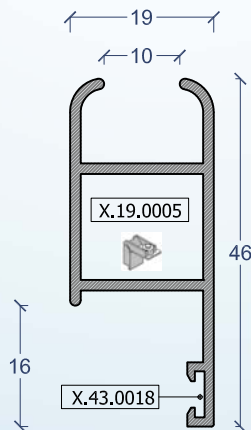

PT 932

PT 825

PT 830

PT 836

PT 895

PT 972

PT 971

LS 20

MAX.36

ALTURA MÁXIMA (X)	LÁMINAS POR JOGO
285	03
345	04
405	05
465	06
525	07
585	08
645	09
705	10
765	11
825	12
885	13
945	14
1005	15
1065	16
1125	17
1185	18
1245	19
1305	20
1365	21
1425	22
1485	23
1545	24
1605	25
1665	26
1725	27
1785	28
1845	29
1905	30
1965	31
2025	32
2085	33
2145	34
2205	35
2265	36