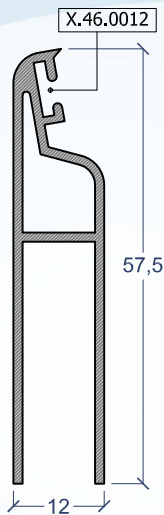

Batente

Correr

Harmónio

sistema de PORTADAS

PT

Tipologia:

PORTADAS OU PORTAS DE HARMÓNIO

Com lâminas fixas, reguláveis, ripadas, ou c/ vidro

Várias folhas até 50 Kg por folha

PT

PT 430

PT 425

PT 525

PT 730

PT 630

PT 601

PT 932

PT 825

PT 830

PT 836

PT 895

PT 972

PT 971

LS 20

MAX.36

ALTURA MÁXIMA (X)	LÁMINAS POR JOGO
285	03
345	04
405	05
465	06
525	07
585	08
645	09
705	10
765	11
825	12
885	13
945	14
1005	15
1065	16
1125	17
1185	18
1245	19
1305	20
1365	21
1425	22
1485	23
1545	24
1605	25
1665	26
1725	27
1785	28
1845	29
1905	30
1965	31
2025	32
2085	33
2145	34
2205	35
2265	36