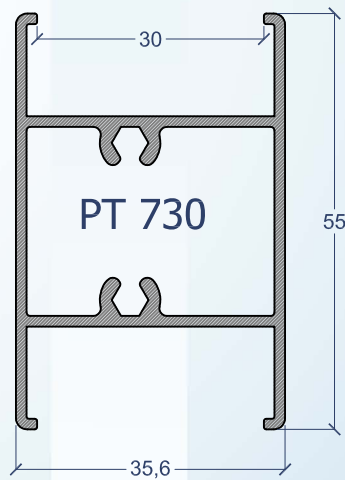

Batente

Correr

Harmónio

sistema de PORTADAS

PT

Tipologia:

PORTADAS OU PORTAS DE HARMÓNIO

Com lâminas fixas, reguláveis, ripadas, ou c/ vidro

Várias folhas até 50 Kg por folha

PT

PT 430

PT 425

PT 525

PT 730

PT 630

PT 601

MAX.36

ALTURA MÁXIMA (X)	LÁMINAS POR JOGO
285	03
345	04
405	05
465	06
525	07
585	08
645	09
705	10
765	11
825	12
885	13
945	14
1005	15
1065	16
1125	17
1185	18
1245	19
1305	20
1365	21
1425	22
1485	23
1545	24
1605	25
1665	26
1725	27
1785	28
1845	29
1905	30
1965	31
2025	32
2085	33
2145	34
2205	35
2265	36