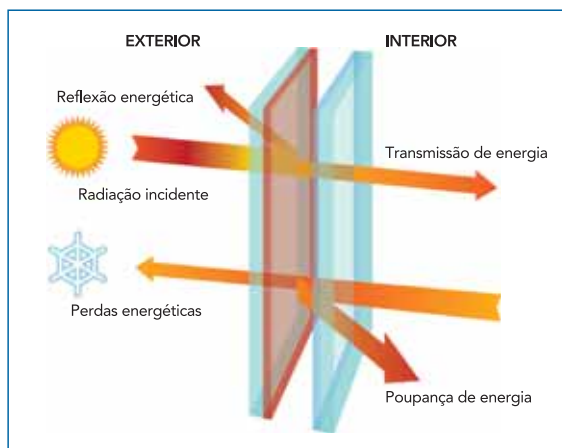

Guardian Sun, Vidro Inteligente.

Guardian Sun é um produto de avançada tecnologia que garante uma **elevada transmissão luminosa, um excelente isolamento térmico** (Valor $U = 1.0 \text{ W/m}^2\text{K}$), e uma **eficaz proteção contra a radiação solar** (transmite apenas cerca de 42% da energia solar).

Incorporando **Guardian Sun** nas suas janelas poderá obter uma importante poupança de energia e contribuir para a redução das emissões de CO_2 para a atmosfera, protegendo assim o meio ambiente. E tudo isto sem perder a luminosidade e a transparência dos vidros tradicionais.

A nova tecnologia de controlo solar de Guardian Sun contribui para a obtenção da Certificação Energética dos Edifícios e cumpre as disposições relativas à poupança de energia estabelecidas no Regulamento das Características do Comportamento Térmico dos Edifícios (RCCTE) em novas construções assim como habitações em reabilitação.

Tecnologia transparente, confortável e económica.

O uso de **Guardian Sun** nas suas janelas vai permitir apreciar a luz solar com uma agradável sensação de bem-estar durante todo o ano, seja qual for a temperatura exterior.

Um vidro que combina a máxima transparência, controlo solar e isolamento térmico para que **poupe até 40% em ar condicionado no Verão e 60% em aquecimento no Inverno.**