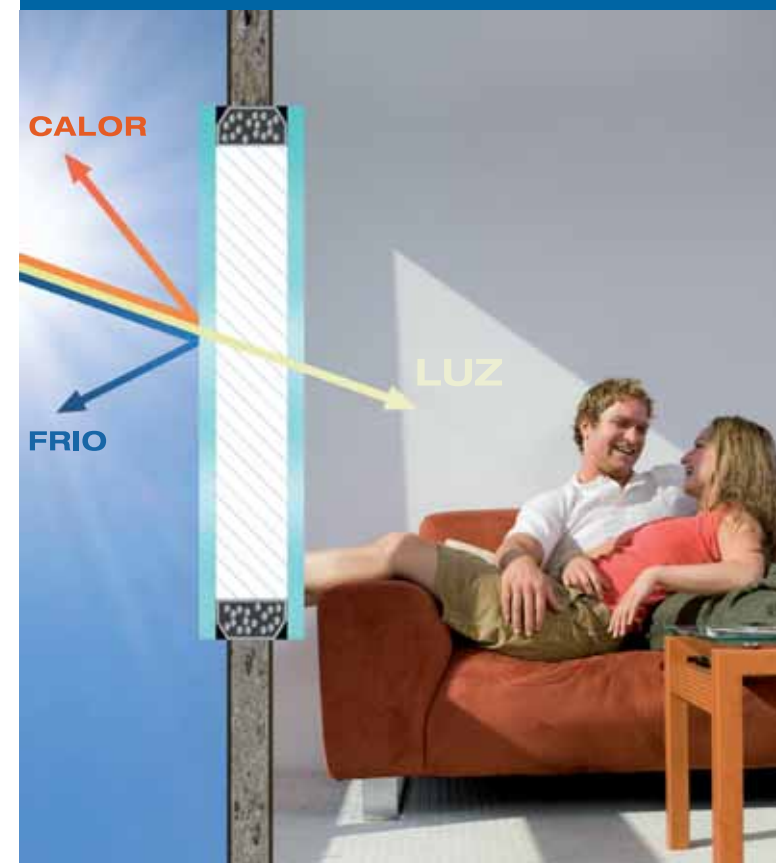

² Redução estimada de 3 ou 4 dB para a mesma espessura de vidro.

guardiansun@guardian.com

Lisboa 917256980

Porto 919314518

Guardian Sun, Vidro Inteligente.

Máxima entrada de luz.
Controlo do frio e do calor.