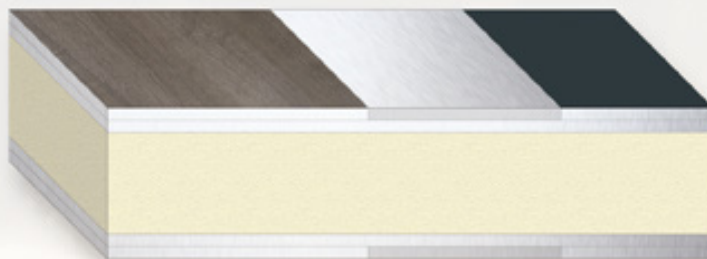

LINEA
SYSTEM

<p>PT COMPOSIÇÃO Painel alumínio injectado com poliuretano</p> <p>ACABAMENTOS DISPONÍVEIS</p> <ul style="list-style-type: none"> <input checked="" type="checkbox"/> Lacado <input checked="" type="checkbox"/> Anodizado <input checked="" type="checkbox"/> Renolit 	<p>ESPESSURA DA CHAPA 2.5 mm</p> <p>DENSIDADE POLIURETANO 120kg/m³</p>	<p>DIMENSÕES Standard: 2000 x 800 x 24mm 2100 x 900 x 24mm Outras: sob pedido</p>	<p>CORES standard: ral 9110 outras: sob pedido</p> <p>VIDROS Vítrol biselado, fosco ou fosqueado</p>
<p>FR COMPOSITION Panneau en aluminium injecté avec du polyuréthane</p> <p>FINITIONS DISPONIBLES</p> <ul style="list-style-type: none"> <input checked="" type="checkbox"/> Laqué <input checked="" type="checkbox"/> Anodisé <input checked="" type="checkbox"/> Renolit 	<p>EPAISSEUR DE LA TÔLE 2.5 mm</p> <p>DENSITÉ DU POLYURÉTHANE 120kg/m³</p>	<p>DIMENSIONS standard: 2000 x 800 x 24mm 2100 x 900 x 24mm autres: sur demande</p>	<p>COULEURS standard: ral 9110 autres: sur demande</p> <p>VITRAGES Bisel, sablé ou vitrail sablé</p>
<p>DE ZUSAMMENSETZUNG Aluminiumplatte Ausgefüllt mit Polyurethan</p> <p>LIEFERBAR IN</p> <ul style="list-style-type: none"> <input checked="" type="checkbox"/> Lakiert <input checked="" type="checkbox"/> Eloxiert <input checked="" type="checkbox"/> Renolit 	<p>DICKE DER PLATTE 2.5 mm</p> <p>DICHTE DES POLYURETHAN 120kg/m³</p>	<p>DIMENSIONEN standard: 2000 x 800 x 24mm 2100 x 900 x 24mm andere: Nur über Anfrage</p>	<p>RAL-FARBEN standard: ral 9110 andere: Nur über Anfrage</p> <p>GLÄSER Bisel, satinato oder sandgestrahlt</p>
<p>ES COMPOSIÇÃO Panel de aluminio injectado con poliuretano</p> <p>ACABADOS DISPONIBLES</p> <ul style="list-style-type: none"> <input checked="" type="checkbox"/> Lacados <input checked="" type="checkbox"/> Anodizado <input checked="" type="checkbox"/> Renolit 	<p>ESPESOR DE LA CHAPA 2.5 mm</p> <p>DENSIDAD DEL POLIURETANO 120kg/m³</p>	<p>DIMENSIONES Estándar: 2000 x 800 x 24mm 2100 x 900 x 24mm otras: a petición</p>	<p>COLORES Estándar: ral 9110 otras: a petición</p> <p>VIDRIOS Bisel, fosco o vitral satinado</p>
<p>UK COMPOSITION Aluminum panel injected with polyurethane</p> <p>AVAILABLE FINISHINGS</p> <ul style="list-style-type: none"> <input checked="" type="checkbox"/> Lacquered <input checked="" type="checkbox"/> Anodized <input checked="" type="checkbox"/> Renolit 	<p>SHEET THICKNESS 2.5 mm</p> <p>POLYURETHANE DENSITY 120kg/m³</p>	<p>DIMENSIONS standard: 2000 x 800 x 24mm 2100 x 900 x 24mm others: upon request</p>	<p>COLORS standard: ral 9110 others: upon request</p> <p>GLAZING Bisel glass, sand glass or sand blasted glass</p>